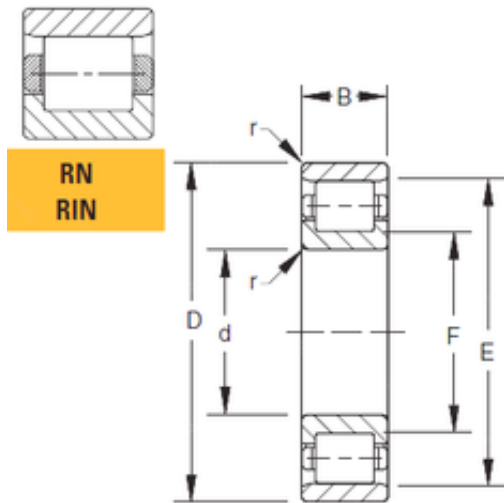

AMERICAN BEARING MFG.CORP.

152,4 mm x 266,7 mm x 61,91 mm Timken
60RIN249 cylindrical roller bearings

Bearing No. 60RIN249

Bore Diameter	152,4 mm
Outer Diameter	245 mm
d	152,4 mm
F	174 mm
D	266,7 mm
E	245 mm
B	61,91 mm
C	61,91 mm
r max	4 mm

60RIN249 Bearing 2D drawings and 3D CAD models