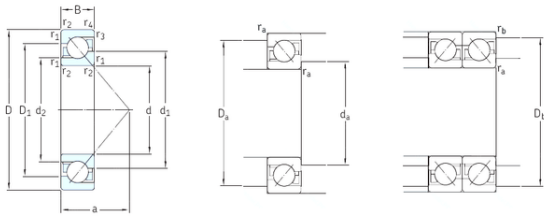

AMERICAN BEARING MFG.CORP.

70 mm x 125 mm x 24 mm SKF 7214BECBPH
angular contact ball bearings

Bearing No. 7214BECBPH

7214BECBPH Bearing 2D drawings and 3D CAD models

Size	70x125x24 mm
Bore Diameter	70 mm
Outer Diameter	125 mm
Width	24 mm
d	70 mm
D	125 mm
B	24 mm
C	24 mm
a	53 mm
d1	91,5 mm
d2	80,3 mm
r1 min.	1,5 mm
r2 min.	1,5 mm
r3 min.	1 mm
r4 min.	1 mm
D1	105 mm
da min.	79 mm
Da max.	116 mm
ra max.	1,5 mm
rb max.	1 mm
Db max	119 mm
Weight	1,1 Kg
Basic dynamic load rating (C)	75 kN
Basic static load rating (C0)	64 kN
Fatigue load limit (Pu)	2,7