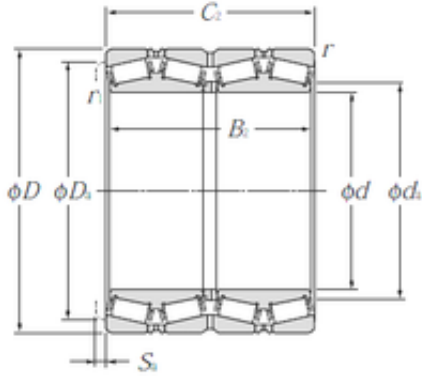

AMERICAN BEARING MFG.CORP.

347,662 mm x 469,9 mm x 292,1 mm NTN E-M262449D/M262410/M262410D tapered roller bearings

Bearing No. E-M262449D/M262410/M262410D

Size	347.662x469.9x292.1 mm
Bore Diameter	347,662 mm
Outer Diameter	469,9 mm
Width	292,1 mm
d	347,662 mm
D	469,9 mm
B	292,1 mm
C	292,1 mm
r min.	3,3 mm
r1 min.	3,3 mm
Da	443 mm
da	369 mm
Sa	8 mm
Weight	148 Kg
Basic dynamic load rating (C)	3 200 kN

E-M262449D/M262410/M262410D Bearing 2D drawings and 3D CAD models