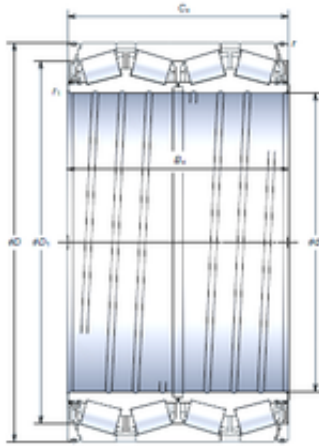

AMERICAN BEARING MFG.CORP.

215,9 mm x 288,925 mm x 177,8 mm NSK
WTF215KVS2851Eg tapered roller bearings

Bearing No. WTF215KVS2851Eg

Size	215.9x288.925x177.8 mm
Bore Diameter	215,9 mm
Outer Diameter	288,925 mm
Width	177,8 mm
d	215,9 mm
D	288,925 mm
B	177,8 mm
C	177,8 mm
r min.	3,3 mm
r1 min.	0,8 mm
Basic dynamic load rating (C)	1 070 kN
Basic static load rating (C0)	2 350 kN
Calculation factor (e)	0,49
Calculation factor (Y2)	2,1

WTF215KVS2851Eg Bearing 2D drawings and 3D CAD models