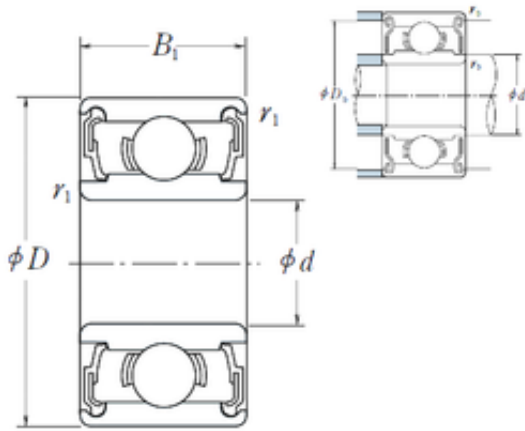

AMERICAN BEARING MFG.CORP.

6 mm x 13 mm x 5 mm NSK 686 A DD deep groove ball bearings

Bearing No. 686 A DD

Size	6x13x5 mm
Bore Diameter	6 mm
Outer Diameter	13 mm
Width	5 mm
d	6 mm
D	13 mm
B	5 mm
C	5 mm
r min.	0,15 mm
db max.	7,4 mm
Db min.	11,7 mm
rb max.	0,15 mm
Weight	0,00269 Kg
Basic dynamic load rating (C)	1,08 kN
Basic static load rating (C0)	0,44 kN

686 A DD Bearing 2D drawings and 3D CAD models