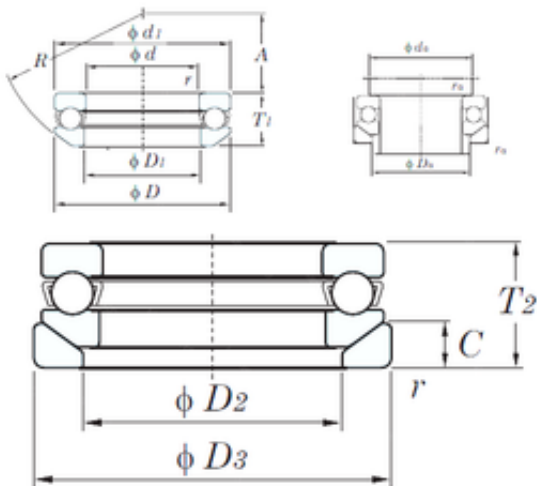

AMERICAN BEARING MFG.CORP.

KOYO 53244U thrust ball bearings

Bearing No. 53244U

53244U Bearing 2D drawings and 3D CAD models

Size	220x300x65.6 mm
Bore Diameter	220 mm
Outer Diameter	300 mm
Width	65,6 mm
d	220 mm
D	300 mm
T1	65,6 mm
T2	75 mm
d1	297 mm
r min.	2 mm
A	118 mm
C	25 mm
D1	224 mm
D2	260 mm
D3	310 mm
R	225 mm
da min.	268 mm
Da max.	252 mm
ra max.	2 mm
Weight	15,9 Kg
Basic dynamic load rating (C)	342 kN
Basic static load rating (C0)	1310 kN
(Grease) Lubrication Speed	580 r/min
Bearing No.	53244U
T	75
r(min)	2

AMERICAN BEARING MFG.CORP.

Ca	428
Coa	1310
Cu	36.6
Grease lub.	580
Oil lub.	900
d1(max)	297
D1(min)	224
D2(min)	260
D3(min)	310
da(min)	268
Da(max)	252
ra(max)	2
(Refer.)Mass(kg)	15.9